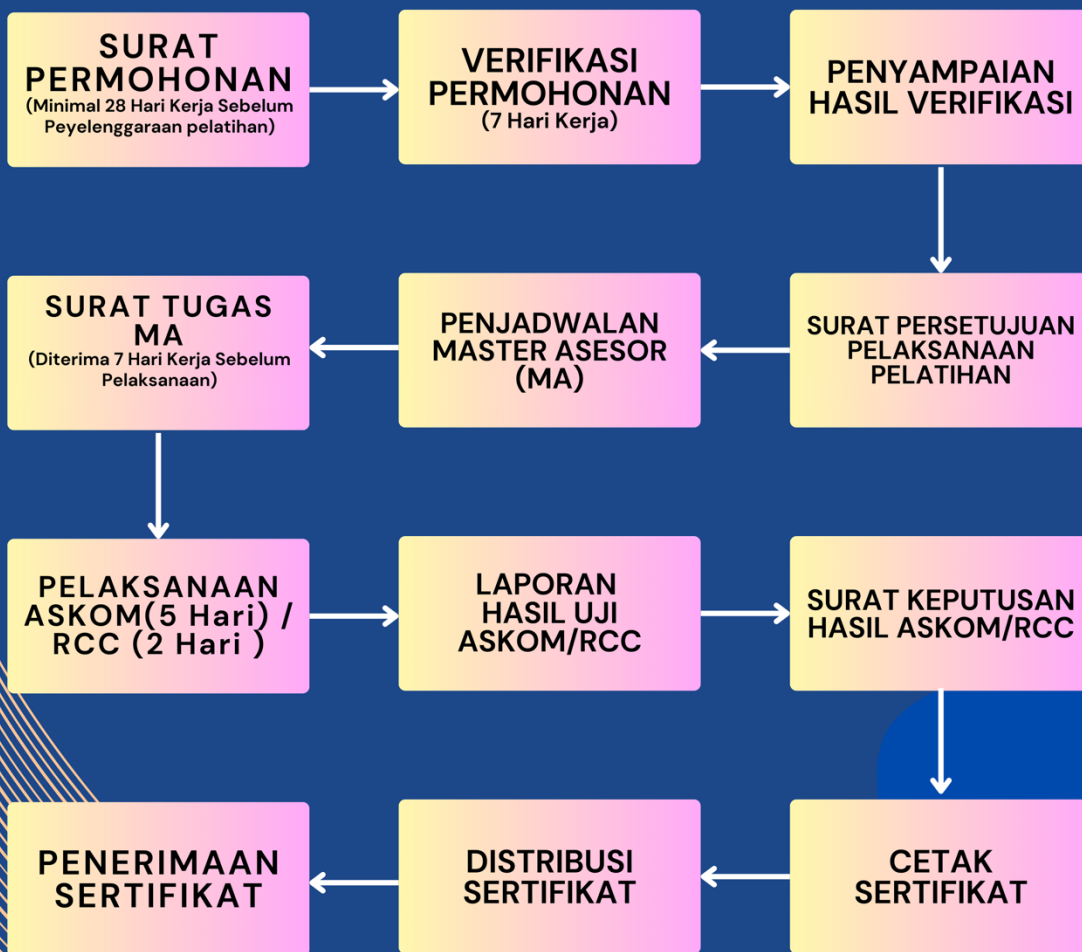

BNSP

BADAN NASIONAL SERTIFIKASI PROFESI

ALUR PENGAJUAN ASKOM DAN RCC BADAN NASIONAL SERTIFIKASI PROSESI

"35 HARI KERJA"
*Diluar Proses perbaikan dokumen LSP